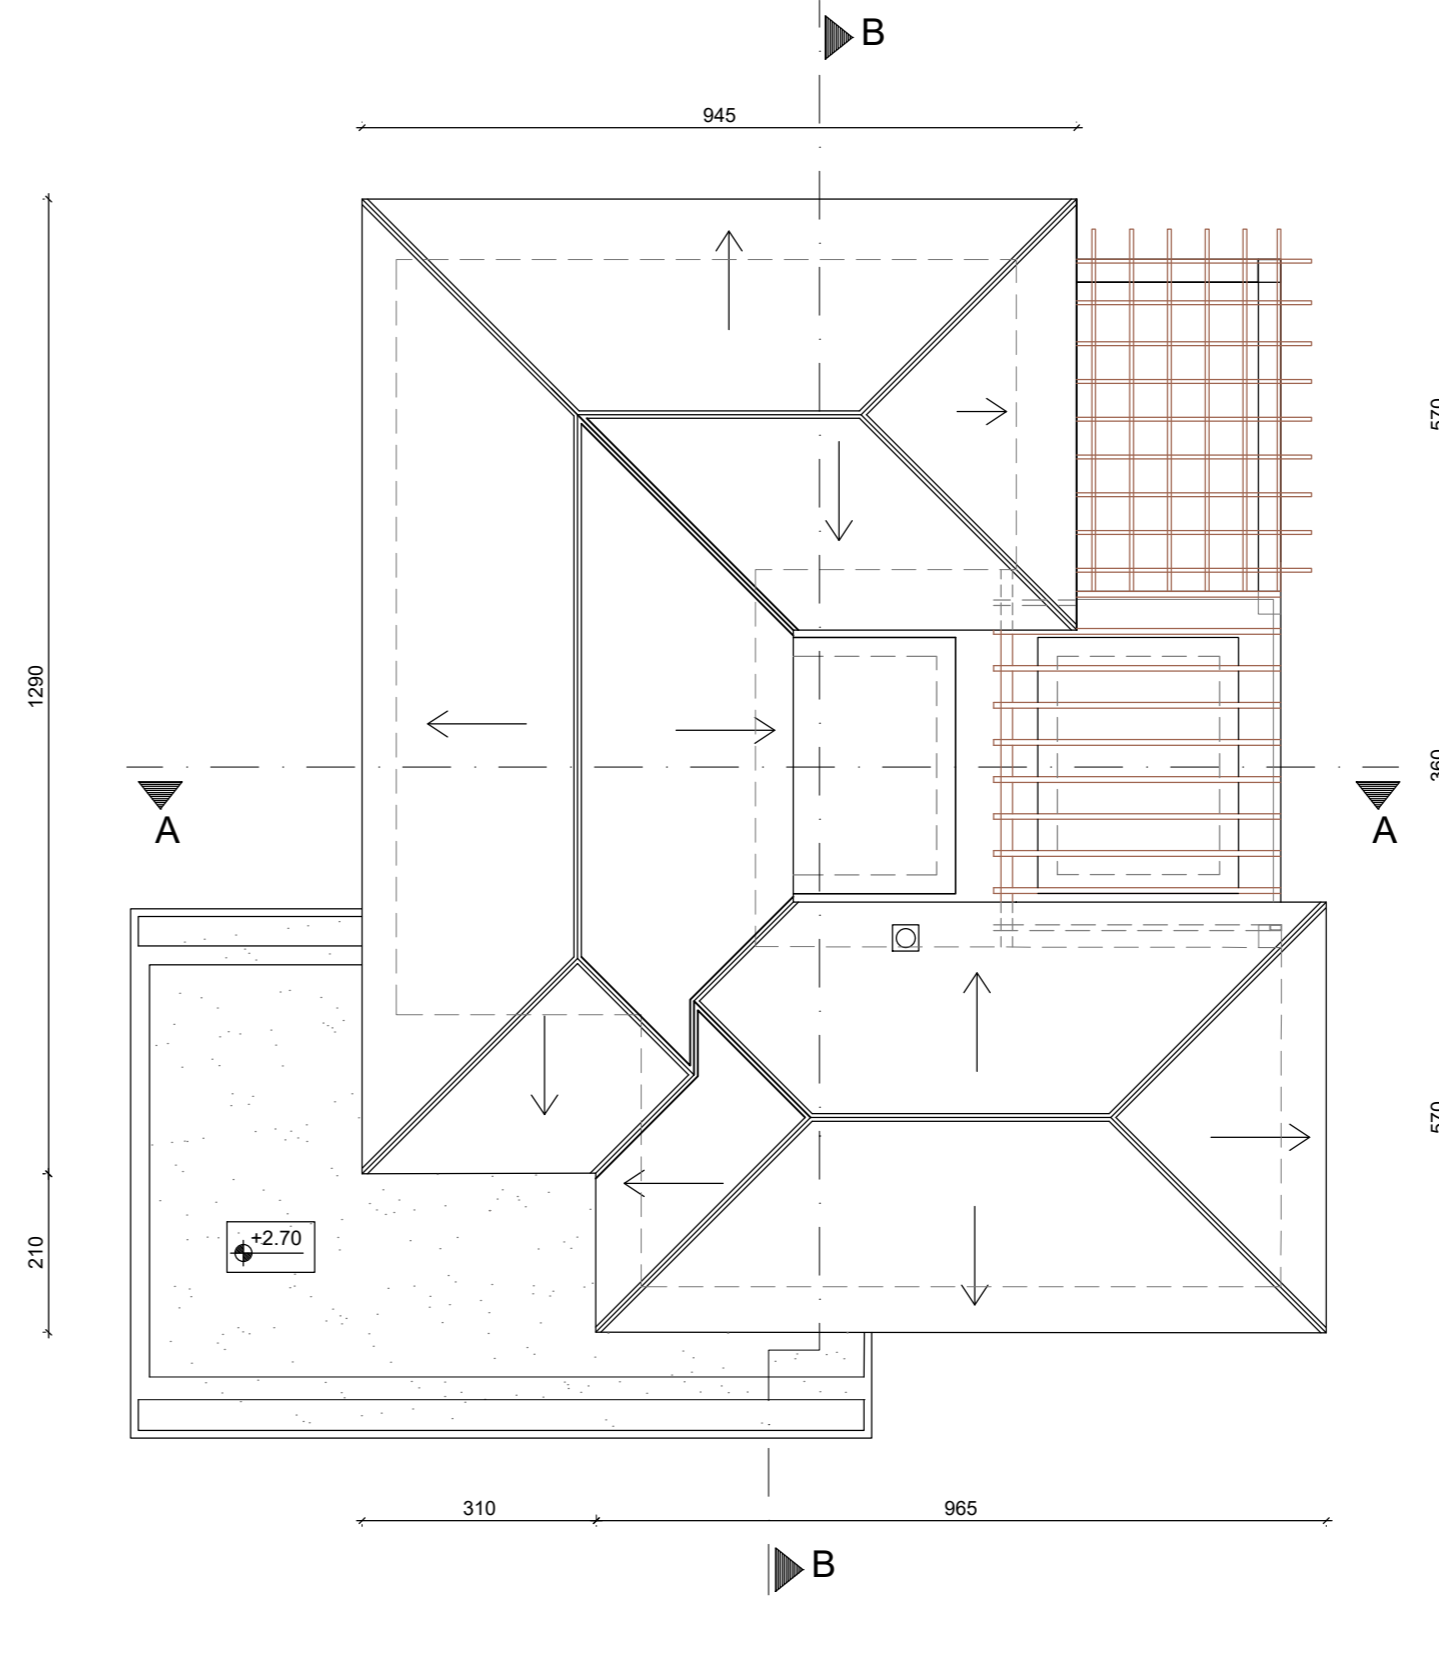

κατοψη ανωγειου
κλ. 1:100

κατοψη στεγης
κλ. 1:100

ΠΑΡΑΤΗΡΗΣΕΙΣ

- ⊕ υφισταμενα
- ⊙ προτεινομενα

ΓΡΗΓΟΡΗΣ Μ. ΜΑΛΕΚΚΙΔΗΣ & ΣΥΝΕΡΓΑΤΕΣ
ΠΟΛΙΤΙΚΟΙ ΜΗΧΑΝΙΚΟΙ & ΑΡΧΙΤΕΚΤΟΝΕΣ

ΝΙΚΟΥ ΠΑΤΤΙΧΗ 113
Γραφείο 101, Λεμεσός
Τηλ. 25736355, Φαξ: 25736356

ΟΙΚΟΔΟΜΗ

ΧΡΥΣΩΣ ΔΑΝΙΗΛ
ΜΙΧΑΛΗ ΚΟΥΛΟΥΜΗ
ΣΤΗΝ ΠΑΡΕΚΚΛΗΣΙΑ

ΤΙΤΛΟΣ ΦΥΛΛΟΥ

κατοψη ανωγειου
κατοψη στεγης

ΚΛΙΜΑΚΑ 1: 100	ΗΜΕΡΟΜΗΝΙΑ ΜΑΡΤΙΟΣ 2020	ΑΡ. ΕΡΓΟΥ
-------------------	----------------------------	-----------